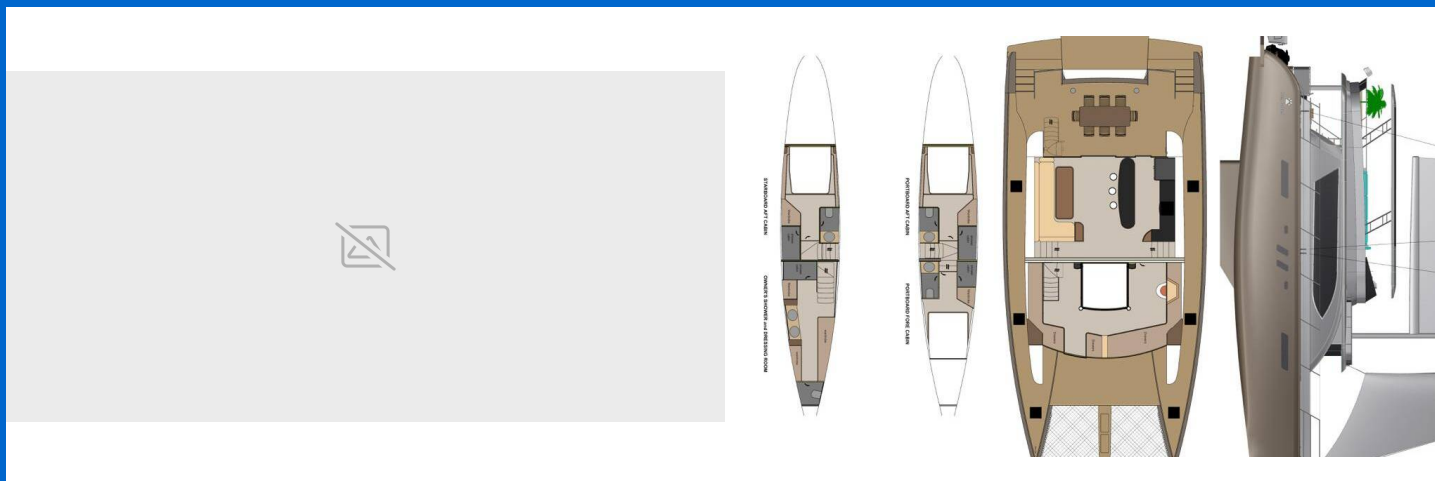

LONG ISLAND

Long Island (2018)

Katamarán Long Island Long Island, rok spuštění na vodu 2018 kotví v marině Athens, Attica, Nea Peramos Marina, Athens area/Saronic/Peloponese, Řecko. Počet kajut: 3 + 1, může ubytovat celkem: 6 + 2 a má toalet: 4. Povlečení a kuchyňské vybavení jsou zahrnuty v ceně.

YACHT SPECIFICATIONS

Marína Athens, Attica, Nea Peramos Marina, Řecko	Jachta ID 6282	Značky Long Island Catamaran
Název jachty Long Island	Rok výroby 2018	Délka 66 ft
Kabiny 3 + 1	Lůžka 6 + 2	Maximální počet osob 6
WC 4	Motor 2 x 200 HP	Palivová nádrž 1000 l