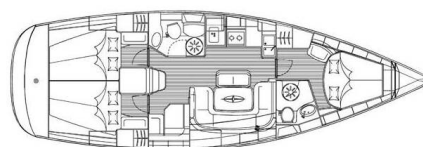

BAVARIA 39 CRUISER

Thetis (2007)

Plachetnice Bavaria 39 Cruiser Thetis, rok spuštění na vodu 2007 kotví v marině Poreč – Marina Vrsar, Istrie (Chorvatsko), Chorvatsko. Počet kajut: 3, může ubytovat celkem: 6 a má toalet: 2. Povlečení a kuchyňské vybavení jsou zahrnuty v ceně.