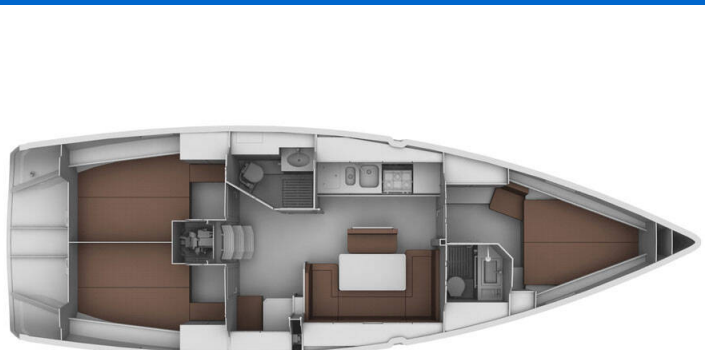

BAVARIA CRUISER 40

Sylvia (2013)

Plachetnice Bavaria Cruiser 40 Sylvia, rok spuštění na vodu 2013 kotví v marině Preveza Main Port, Jónské ostrovy (Řecko), Řecko. Počet kajut: 3, může ubytovat celkem: 6 + 1 a má toalet: 2. Povlečení a kuchyňské vybavení jsou zahrnuty v ceně.

YACHT SPECIFICATIONS

Marína	Jachta ID	Značka
Preveza Main Port, Řecko	6266	Bavaria
Název jachty	Rok výroby	Délka
Sylvia	2013	41 ft
Kabiny	Lůžka	
3	6 + 1	
WC	Motor	Palivová nádrž
2	1 x 40 HP	210 l

WEBSITE