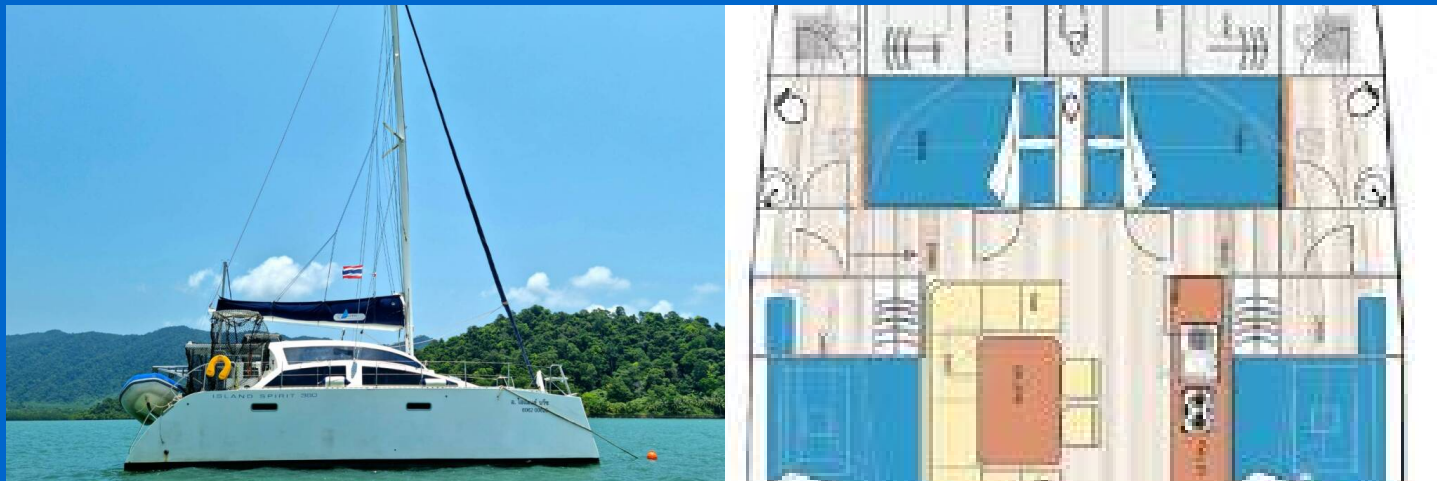

ISLAND SPIRIT 38

Island Breeze (2016)

Katamarán **Island Spirit 38 Island Breeze**, rok spuštění na vodu **2016** kotví v maríně **Thailand, Koh Chang, Ko Chang (Thajsko), Thajsko** . Počet kajut: **4** , může ubytovat celkem: **8** a má toalet: **2** . Povlečení a kuchyňské vybavení jsou zahrnuty v ceně.

YACHT SPECIFICATIONS

Marína Thailand, Koh Chang, Thajsko	Jachta ID 6258	Značky Island Spirit Yachts
Název jachty Island Breeze	Rok výroby 2016	Délka 38 ft
Kabiny 4	Lůžka 8	Maximální počet osob 8
WC 2	Motor 2 x 30 HP	Palivová nádrž 260 l