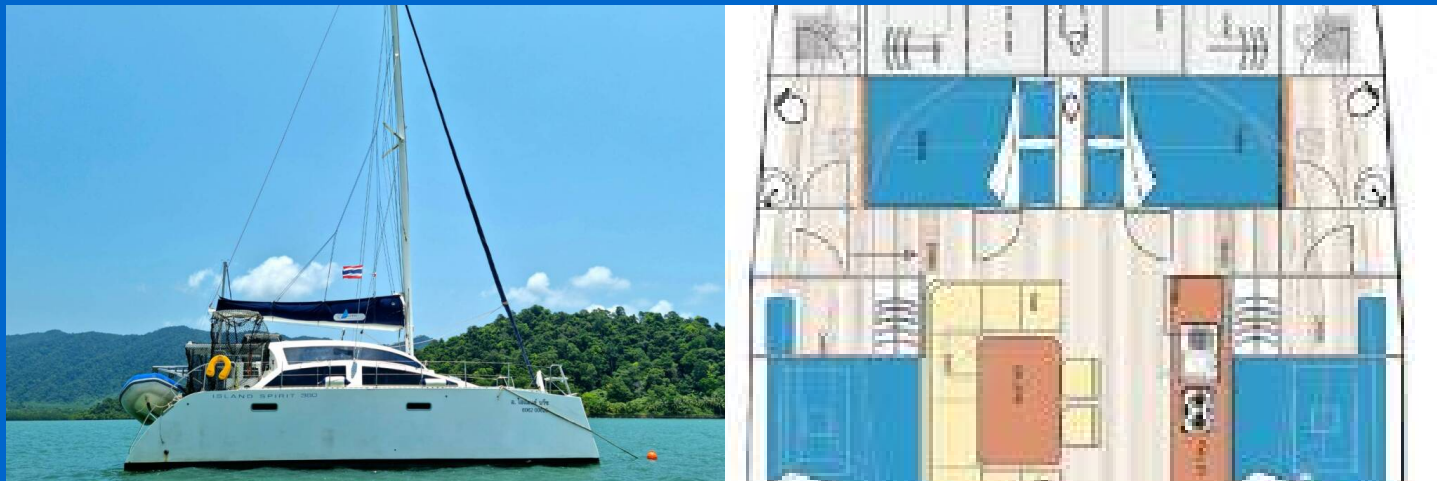

# ISLAND SPIRIT 38

Island Breeze (2016)

Katamarán **Island Spirit 38 Island Breeze**, rok spuštění na vodu **2016** kotví v maríně **Thailand, Koh Chang, Ko Chang (Thajsko), Thajsko** . Počet kajut: **4** , může ubytovat celkem: **8** a má toalet: **2** . Povlečení a kuchyňské vybavení jsou zahrnuty v ceně.

## YACHT SPECIFICATIONS

Marína <b>Thailand, Koh Chang, Thajsko</b>	Jachta ID <b>6258</b>	Značky <b>Island Spirit Yachts</b>
Název jachty <b>Island Breeze</b>	Rok výroby <b>2016</b>	Délka <b>38 ft</b>
Kabiny <b>4</b>	Lůžka <b>8</b>	Maximální počet osob <b>8</b>
WC <b>2</b>	Motor <b>2 x 30 HP</b>	Palivová nádrž <b>260 l</b>