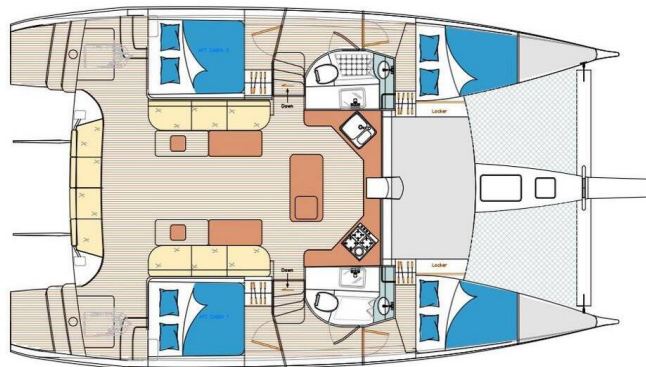

ISLAND SPIRIT 410

Kaya (2022)

Katamarán **Island Spirit 410 Kaya**, rok spuštění na vodu **2022** kotví v marině **Phuket, Yacht Haven Marina, Phuket (Thajsko), Thajsko** . Počet kajut: **4** , může ubytovat celkem: **8 + 1** a má toalet: **2** . Povlečení a kuchyňské vybavení jsou zahrnuty v ceně.

YACHT SPECIFICATIONS

Marína	Jachta ID	Značky
Phuket, Yacht Haven Marina, Thajsko	6250	Island Spirit Yachts
Název jachty	Rok výroby	Délka
Kaya	2022	41 ft
Kabiny	Lůžka	
4	8 + 1	
WC	Motor	Palivová nádrž
2	2 x 57 HP	01