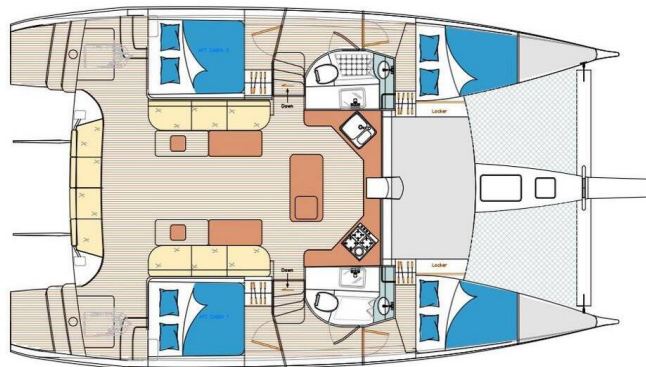

ISLAND SPIRIT 410

Melinda Jane (2019)

Katamarán **Island Spirit 410 Melinda Jane**, rok spuštění na vodu **2019** kotví v maríně **Phuket, Yacht Haven Marina, Phuket (Thajsko), Thajsko**. Počet kajut: **4**, může ubytovat celkem: **8 + 1** a má toalet: **2**. Povlečení a kuchyňské vybavení jsou zahrnuty v ceně.