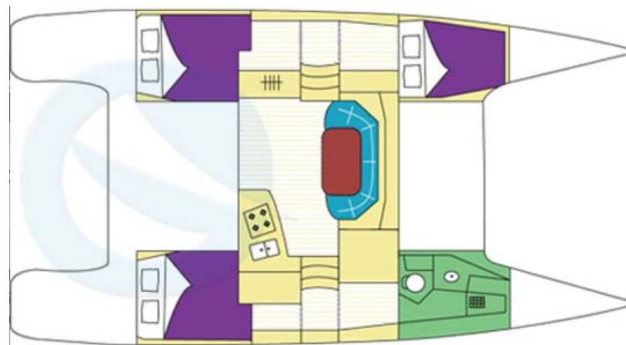

MAHE 36

Happy Eva (2013)

Katamarán Mahe 36 Happy Eva, rok spuštění na vodu **2013**
kotví v marině **Phuket, Yacht Haven Marina, Phuket (Thajsko),
Thajsko** . Počet kajut: **3** , může ubytovat celkem: **6** a má
toalet: **1** . Povlečení a kuchyňské vybavení jsou zahrnuty v
ceně.