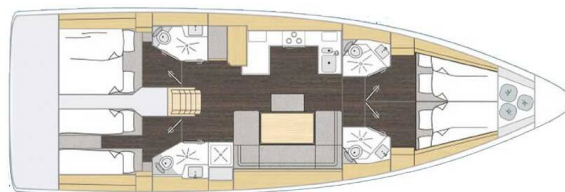

BAVARIA C46

Ara (2024)

Plachetnice Bavaria C46 Ara, rok spuštění na vodu 2024 kotví v marině Trogir, Marina Trogir (ex.SCT), Splitský region (Chorvatsko), Chorvatsko. Počet kajut: 4 , může ubytovat celkem: 8 + 1 a má toalet: 4 . Povlečení a kuchyňské vybavení jsou zahrnuty v ceně.

YACHT SPECIFICATIONS

Marína Trogir, Marina Trogir (ex.SCT), Chorvatsko	Jachta ID 6237	Značky Bavaria
Název jachty Ara	Rok výroby 2024	Délka 48 ft
Kabiny 4	Lůžka 8 + 1	Maximální počet osob 9
WC 4	Motor 1 x 57 HP	Palivová nádrž 244 l