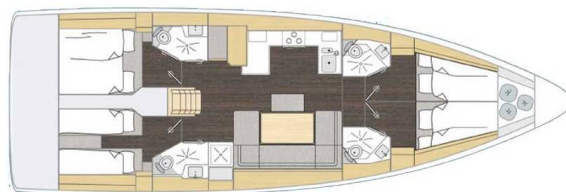

BAVARIA C46

Ara (2024)

Plachetnice Bavaria C46 Ara, rok spuštění na vodu 2024 kotví v marině Trogir, Marina Trogir (ex.SCT), Splitský region (Chorvatsko), Chorvatsko. Počet kajut: 4 , může ubytovat celkem: 8 + 1 a má toalet: 4 . Povlečení a kuchyňské vybavení jsou zahrnuty v ceně.

YACHT SPECIFICATIONS

Marína Trogir, Marina Trogir (ex.SCT), Chorvatsko	Jachta ID 6237	Značky Bavaria
Název jachty Ara	Rok výroby 2024	Délka 48 ft
Kabiny 4	Lůžka 8 + 1	Maximální počet osob 9
WC 4	Motor 1 x 57 HP	Palivová nádrž 244 l