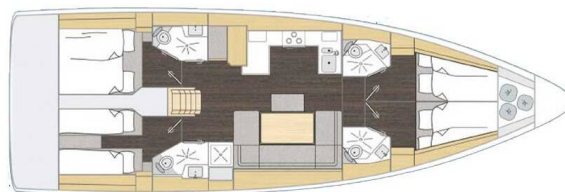

# BAVARIA C46

Naos (2024)

Plachetnice Bavaria C46 Naos, rok spuštění na vodu 2024

kotví v marině Pula – Marina Veruda, Istrie (Chorvatsko),

Chorvatsko. Počet kajut: 4, může ubytovat celkem: 8 + 1 a má toalet: 4. Povlečení a kuchyňské vybavení jsou zahrnuty v ceně.