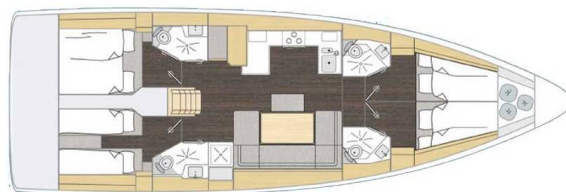

BAVARIA C46

Estinella (2024)

Plachetnice Bavaria C46 Estinella, rok spuštění na vodu 2024
kotví v marině **Trogir, Marina Trogir (ex.SCT), Splitský region (Chorvatsko), Chorvatsko**. Počet kajut: **4**, může ubytovat celkem: **8 + 1** a má toalet: **4**. Povlečení a kuchyňské vybavení jsou zahrnuty v ceně.

YACHT SPECIFICATIONS

Marína Trogir, Marina Trogir (ex.SCT), Chorvatsko	Jachta ID 6235	Značky Bavaria
Název jachty Estinella	Rok výroby 2024	Délka 48 ft
Kabiny 4	Lůžka 8 + 1	Maximální počet osob 9
WC 4	Motor 1 x 57 HP	Palivová nádrž 244 l