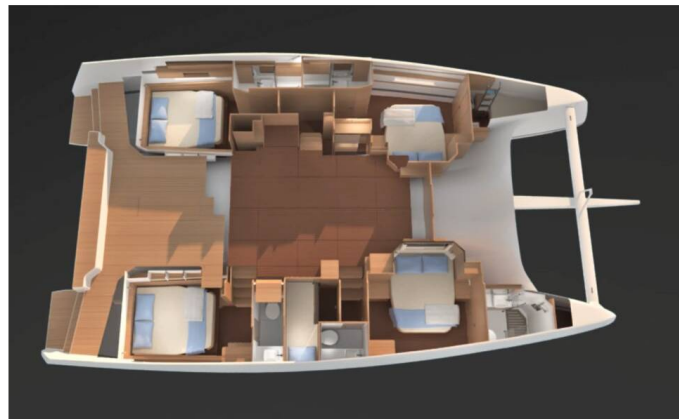

DUFOUR 48 CATAMARAN

Inrada (2022)

Katamarán Dufour 48 Catamaran Inrada, rok spuštění na vodu 2022 kotví v marině Marina D'Arechi, Kampánie (Itálie), Itálie.

Počet kajut: 5 + 1, může ubytovat celkem: 10 + 1 + 1 a má toalet: 5 + 1. Povlečení a kuchyňské vybavení jsou zahrnuty v ceně.