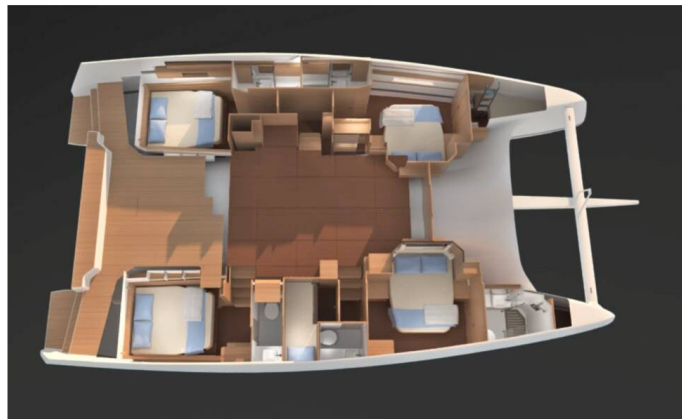

# DUFOUR 48 CATAMARAN

Sonia (2021)

Katamarán Dufour 48 Catamaran Sonia, rok spuštění na vodu 2021 kotví v marině Marina D'Arechi, Kampánie (Itálie), Itálie.

Počet kajut: 5 + 1, může ubytovat celkem: 10 + 1 + 1 a má toalet: 5 + 1. Povlečení a kuchyňské vybavení jsou zahrnuty v ceně.