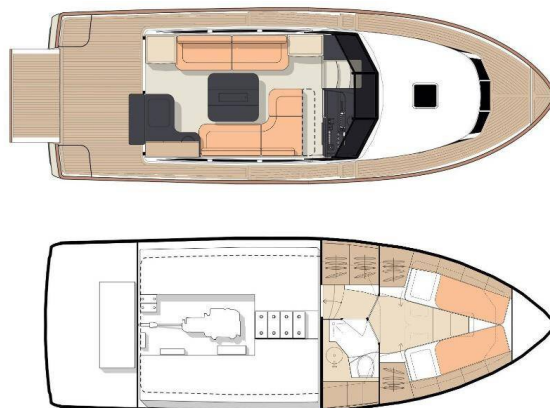

GREENLINE 33

Ondine (2023)

Motorová jachta Greenline 33 Ondine, rok spuštění na vodu 2023 kotví v marině Marina Punat, Krk, Kvarnerský záliv (Chorvatsko), Chorvatsko. Počet kajut: 1, může ubytovat celkem: 2 + 3 a má toalet: 1. Povlečení a kuchyňské vybavení jsou zahrnuty v ceně.

YACHT SPECIFICATIONS

Marína
Marina Punat, Krk, Chorvatsko

Jachta ID
6215

Značka
Greenline

Název jachty
Ondine

Rok výroby
2023

Délka
33 ft

Kabiny
1