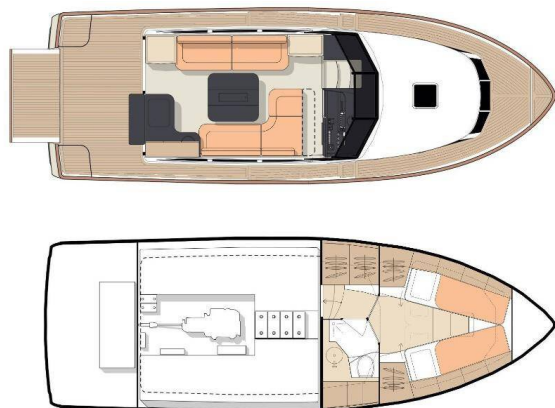

GREENLINE 33

Ondine (2023)

Motorová jachta Greenline 33 Ondine, rok spuštění na vodu 2023 kotví v marině Marina Punat, Krk, Kvarnerský záliv (Chorvatsko), Chorvatsko. Počet kajut: 1, může ubytovat celkem: 2 + 3 a má toalet: 1. Povlečení a kuchyňské vybavení jsou zahrnuty v ceně.

YACHT SPECIFICATIONS

Marína
Marina Punat, Krk, Chorvatsko

Jachta ID
6215

Značka
Greenline

Název jachty
Ondine

Rok výroby
2023

Délka
33 ft

Kabiny
1