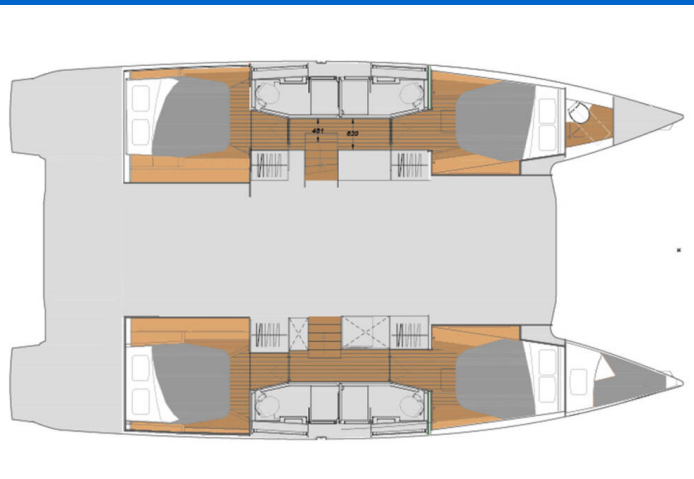

Počet kajut: 4 + 1, může ubytovat celkem: 8 + 1 + 1 a má toalet: 4. Povlečení a kuchyňské vybavení jsou zahrnuty v ceně.

YACHT SPECIFICATIONS

Marína Dubrovnik, Komolac, ACI Marina Dubrovnik, Chorvatsko	Jachta ID 6208	Značka Fountaine Pajot
Název jachty Cerulean	Rok výroby 2024	Délka 44 ft
Kabiny 4 + 1	Lůžka 8 + 1 + 1	Maximální počet osob 10
WC 4	Motor 2 x 59 HP	Palivová nádrž 470 l