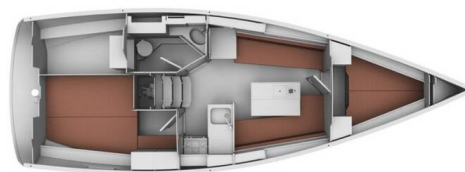

BAVARIA CRUISER 32

Nici (2011)

Plachetnice Bavaria Cruiser 32 Nici, rok spuštění na vodu 2011 kotví v marině **Poreč – Marina Vrsar, Istrie (Chorvatsko), Chorvatsko**. Počet kajut: **2**, může ubytovat celkem: **4** a má toalet: **1**. Povlečení a kuchyňské vybavení jsou zahrnuty v ceně.