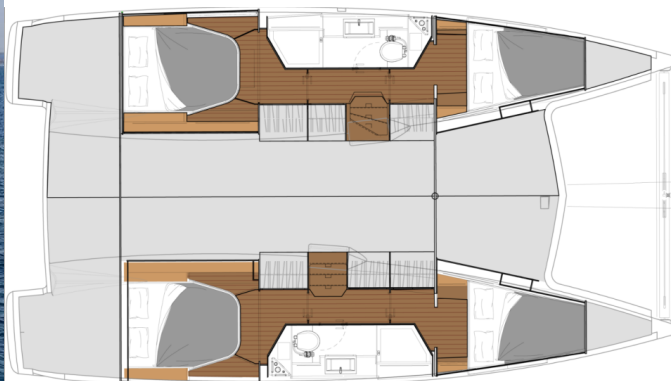

FOUNTAINÉ PAJOT ISLA 40

Island Curtisea (2023)

Katamarán Fountaine Pajot Isla 40 Island Curtisea, rok spuštění na vodu **2023** kotví v marině **St. Thomas, Frenchtown Marina, US- Virgin Islands, Americké Panenské ostrovy**. Počet kajut: **4**, může ubytovat celkem: **8** a má toalet: **2**. Povlečení a kuchyňské vybavení jsou zahrnuty v ceně.