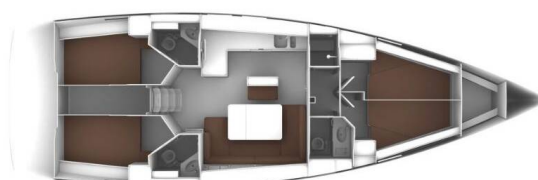

BAVARIA CRUISER 46

Seawolf (2016)

Plachetnice **Bavaria Cruiser 46 Seawolf**, rok spuštění na vodu **2016** kotví v marině **Poreč – Marina Vrsar, Istrie (Chorvatsko)**, **Chorvatsko**. Počet kajut: **4**, může ubytovat celkem: **8** a má toalet: **3**. Povlečení a kuchyňské vybavení jsou zahrnuty v ceně.

YACHT SPECIFICATIONS

Marína Poreč – Marina Vrsar, Chorvatsko	Jachta ID 618	Značky Bavaria
Název jachty Seawolf	Rok výroby 2016	Délka 47 ft
Kabiny 4	Lůžka 8	
WC 3	Motor 1 x 55 HP	Palivová nádrž 210 l

WEBSITE