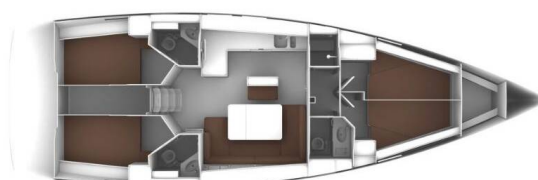

# BAVARIA CRUISER 46

Seawolf (2016)

Plachetnice **Bavaria Cruiser 46 Seawolf**, rok spuštění na vodu **2016** kotví v marině **Poreč – Marina Vrsar, Istrie (Chorvatsko), Chorvatsko**. Počet kajut: **4**, může ubytovat celkem: **8** a má toalet: **3**. Povlečení a kuchyňské vybavení jsou zahrnuty v ceně.

## YACHT SPECIFICATIONS

Marina <b>Poreč – Marina Vrsar, Chorvatsko</b>	Jachta ID <b>618</b>	Značky <b>Bavaria</b>
Název jachty <b>Seawolf</b>	Rok výroby <b>2016</b>	Délka <b>47 ft</b>
Kabiny <b>4</b>	Lůžka <b>8</b>	
WC <b>3</b>	Motor <b>1 x 55 HP</b>	Palivová nádrž <b>210 l</b>