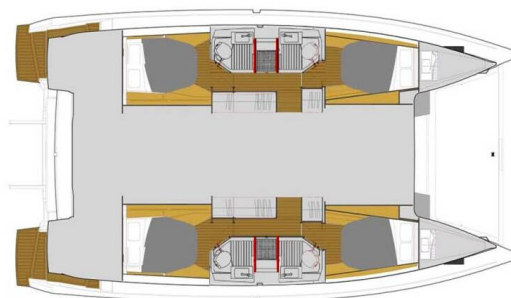

## YACHT SPECIFICATIONS

Marina <b>Biograd – Marina Kornati, Chorvatsko</b>	Jachta ID <b>6179</b>	Značky <b>Fountaine Pajot</b>
Název jachty <b>Flonja</b>	Rok výroby <b>2024</b>	Délka <b>41 ft</b>
Kabiny <b>4 + 2</b>	Lůžka <b>8 + 1 + 2</b>	Maximální počet osob <b>11</b>
WC <b>4</b>	Motor <b>2 x 50 HP</b>	Palivová nádrž <b>470 l</b>