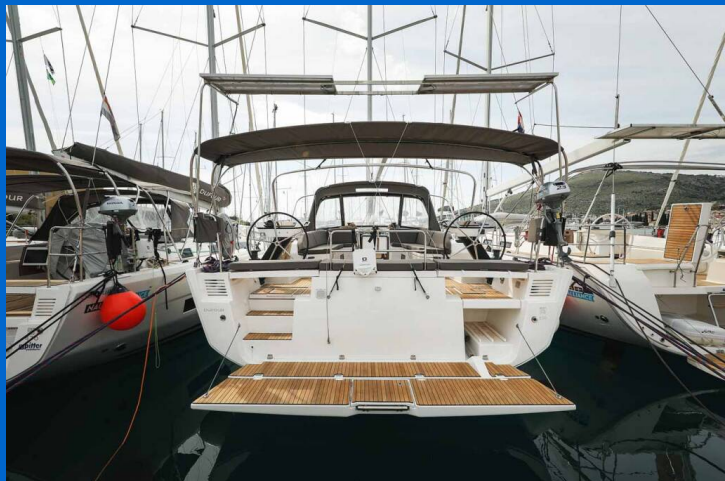

DUFOUR 530

Musca (2024)

Plachetnice Dufour 530 Musca, rok spuštění na vodu 2024 kotví v marině Trogir, Marina Trogir (ex.SCT), Splitský region (Chorvatsko), Chorvatsko. Počet kajut: 5 + 1, může ubytovat celkem: 10 + 1 + 1 a má toalet: 4 + 1. Povlečení a kuchyňské vybavení jsou zahrnuty v ceně.

YACHT SPECIFICATIONS

Marína Trogir, Marina Trogir (ex.SCT), Chorvatsko	Jachta ID 6174	Značky Dufour
Název jachty Musca	Rok výroby 2024	Délka 54 ft
Kabiny 5 + 1	Lůžka 10 + 1 + 1	Maximální počet osob 12
WC 4 + 1	Motor 1 x 75 HP	Palivová nádrž 440 l