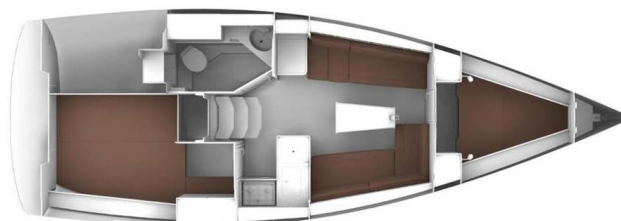

BAVARIA CRUISER 34 STYLE

Opal (2024)

Plachetnice Bavaria Cruiser 34 Style Opal, rok spuštění na vodu 2024 kotví v marině ACI Marina Trogir, Splitský region (Chorvatsko), Chorvatsko. Počet kajut: 2, může ubytovat celkem: 4 + 1 a má toalet: 1. Povlečení a kuchyňské vybavení jsou zahrnuty v ceně.

YACHT SPECIFICATIONS

Marína ACI Marina Trogir, Chorvatsko	Jachta ID 6172	Značka Bavaria
Název jachty Opal	Rok výroby 2024	Délka 33 ft
Kabiny 2	Lůžka 4 + 1	Maximální počet osob 5
WC 1	Motor 1 x 29 HP	Palivová nádrž 150 l