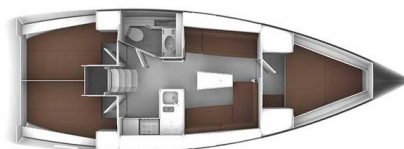

BAVARIA CRUISER 37 STYLE

Pura Vida (2024)

Plachetnice Bavaria Cruiser 37 Style Pura Vida, rok spuštění na vodu 2024 kotví v marině ACI Marina Trogir, Splitský region (Chorvatsko), Chorvatsko. Počet kajut: 3, může ubytovat celkem: 6 + 2 a má toalet: 1. Povlečení a kuchyňské vybavení jsou zahrnuty v ceně.