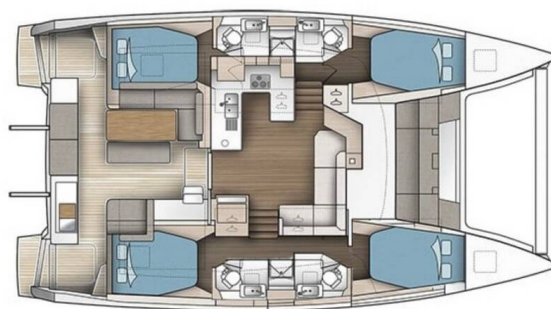

# FOUNTAIN PAJOT ASTREA 42

Unsupervised (2023)

Katamarán Fountaine Pajot Astrea 42 Unsupervised, rok spuštění na vodu 2023 kotví v maríně BVI, Tortola, Nanny Cay Marina, Britské Panenské Ostrovy (BVI), Britské Panenské ostrovy. Počet kajut: 4, může ubytovat celkem: 8 a má toalet: 4. Povlečení a kuchyňské vybavení jsou zahrnuty v ceně.