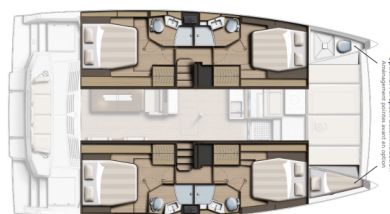

BALI 4.4

Nausicaa (2022)

Katamarán Bali 4.4 Nausicaa, rok spuštění na vodu 2022 kotví v marině Athens, Alimos marina, Athens area/Saronic/Peloponese, Řecko. Počet kajut: 4 + 1, může ubytovat celkem: 8 + 1 a má toalet: 4 + 1. Povlečení a kuchyňské vybavení jsou zahrnuté v ceně.

YACHT SPECIFICATIONS

Marína Athens, Alimos marina, Řecko	Jachta ID 6149	Značky Catana
Název jachty Nausicaa	Rok výroby 2022	Délka 44 ft
Kabiny 4 + 1	Lůžka 8 + 1	
WC 4 + 1	Motor 2 x 57 HP	Palivová nádrž 800 l