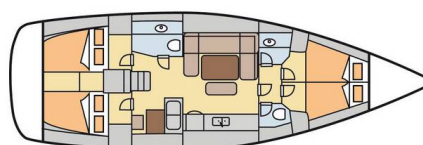

DUFOUR 445 GL

Pyrrha S (2012)

Plachetnice Dufour 445 GL Pyrrha S, rok spuštění na vodu 2012 kotví v marině Fethiye, Ece Saray Marina Resort, Egejský region (Turecko), Turecko . Počet kajut: 4 , může ubytovat celkem: 8 a má toalet: 2 . Povlečení a kuchyňské vybavení jsou zahrnuty v ceně.