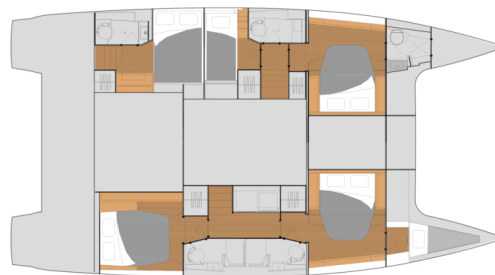

YACHT SPECIFICATIONS

Marína	Jachta ID	Značka
Port de St. Mandrier sur Mer, Francie	6134	Fountaine Pajot
Název jachty	Rok výroby	Délka
Sirius	2023	46 ft
Kabiny	Lůžka	
5 + 1	10 + 2 + 1	
WC	Motor	Palivová nádrž
5	2 x 60 HP	940 l