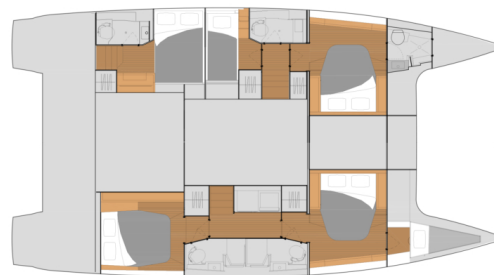

YACHT SPECIFICATIONS

Marína	Jachta ID	Značka
Port de St. Mandrier sur Mer, Francie	6134	Fountaine Pajot
Název jachty	Rok výroby	Délka
Sirius	2023	46 ft
Kabiny	Lůžka	
5 + 1	10 + 2 + 1	
WC	Motor	Palivová nádrž
5	2 x 60 HP	940 l