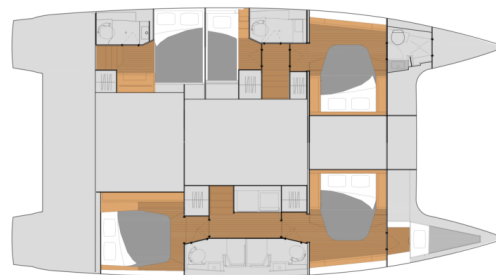

YACHT SPECIFICATIONS

Marína	Jachta ID	Značka
Port de St. Mandrier sur Mer, Francie	6134	Fountaine Pajot
Název jachty	Rok výroby	Délka
Sirius	2023	46 ft
Kabiny	Lůžka	
5 + 1	10 + 2 + 1	
WC	Motor	Palivová nádrž
5	2 x 60 HP	940 l