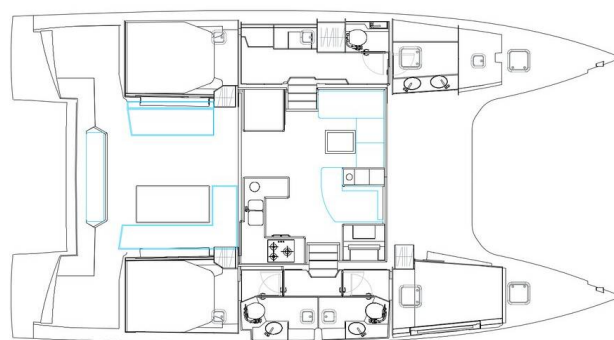

# NAUTITECH 46

Sea Spirit III (2021)

Katamarán Nautitech 46 Sea Spirit III, rok spuštění na vodu 2021 kotví v marině La Balise Marina, Mauritius, Mauricius (Mauricius), Mauricius . Počet kajut: 3 + 2 , může ubytovat celkem: 6 + 2 a má toalet: 3 . Povlečení a kuchyňské vybavení jsou zahrnuty v ceně.

## YACHT SPECIFICATIONS

Marína	Jachta ID	Značky
<b>La Balise Marina, Mauritius, Mauricius</b>	<b>6131</b>	<b>Nautitech</b>
Název jachty	Rok výroby	Délka
<b>Sea Spirit III</b>	<b>2021</b>	<b>45 ft</b>
Kabiny	Lůžka	
<b>3 + 2</b>	<b>6 + 2</b>	
WC	Motor	Palivová nádrž
<b>3</b>	<b>2 x 50 HP</b>	<b>600 l</b>