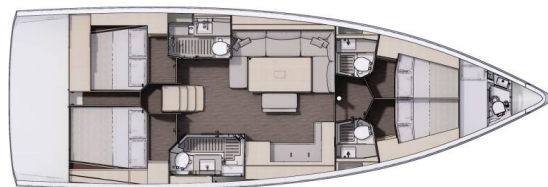

Povlečení a kuchyňské vybavení jsou zahrnuty v ceně.

YACHT SPECIFICATIONS

Marína	Jachta ID	Značka
Kos, Kos Marina, Řecko	6120	Dufour
Název jachty	Rok výroby	Délka
Imagine	2023	49 ft
Kabiny	Lůžka	Maximální počet osob
4 + 1	8 + 1	10
WC	Motor	Palivová nádrž
4	1 x 75 HP	250 l