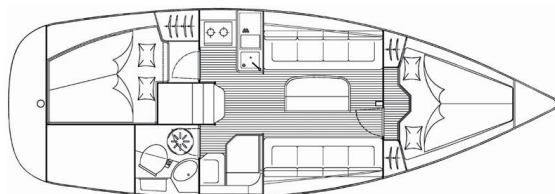

BAVARIA 30 CRUISER

La Luna (2006)

Plachetnice Bavaria 30 Cruiser La Luna, rok spuštění na vodu 2006 kotví v marině Poreč – Marina Vrsar, Istrie (Chorvatsko), Chorvatsko. Počet kajut: 2, může ubytovat celkem: 4 a má toalet: 1. Povlečení a kuchyňské vybavení jsou zahrnuty v ceně.

YACHT SPECIFICATIONS

Marína	Jachta ID	Značky
Poreč – Marina Vrsar, Chorvatsko	610	Bavaria
Název jachty	Rok výroby	Délka
La Luna	2006	31 ft
Kabiny	Lůžka	
2	4	
WC	Motor	Palivová nádrž
1	1 x 24 HP	90 l

WEBSITE
www.plujeme.cz