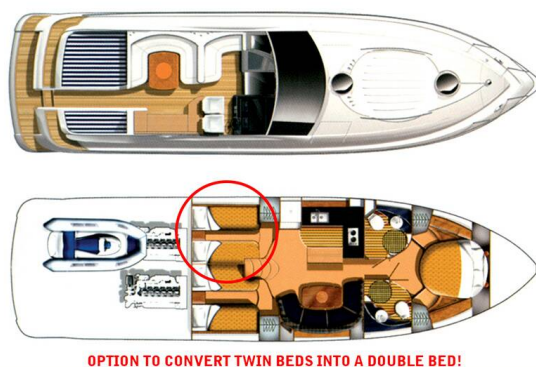

# FAIRLINE TARGA 52 GT

Katrin (2008)

Motorová jachta Fairline Targa 52 GT Katrin, rok spuštění na vodu 2008 kotví v marině Šibenik - Marina Mandalina, Šibenický region (Chorvatsko), Chorvatsko. Počet kajut: 3, může ubytovat celkem: 6 + 2 a má toalet: 2. Povlečení a kuchyňské vybavení jsou zahrnuté v ceně.