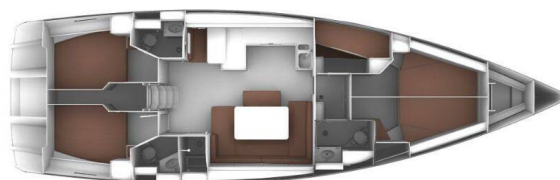

BAVARIA CRUISER 51

Yolo (2015)

Plachetnice Bavaria Cruiser 51 Yolo, rok spuštění na vodu 2015 kotví v marině **Sukosan, D-Marin Dalmacija Marina, Zadarský region (Chorvatsko), Chorvatsko**. Počet kajut: **5**, může ubytovat celkem: **10 + 2** a má toalet: **3**. Povlečení a kuchyňské vybavení jsou zahrnuty v ceně.