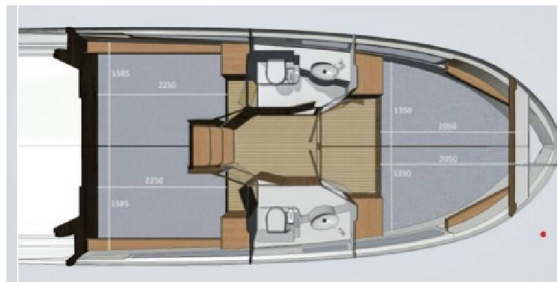

PLATINUM 40

Excalibur (2023)

Motorová jachta Platinum 40 Excalibur, rok spuštění na vodu **2023** kotví v marině **Marina Drage, Zadarský region (Chorvatsko), Chorvatsko**. Počet kajut: **4**, může ubytovat celkem: **8** a má toalet: **2**. Povlečení a kuchyňské vybavení jsou zahrnuty v ceně.

YACHT SPECIFICATIONS

Marína Marina Drage, Chorvatsko	Jachta ID 6078	Značky Odysseya Yachts
Název jachty Excalibur	Rok výroby 2023	Délka 39 ft
Kabiny 4	Lůžka 8	
WC 2	Motor 1 x 110 HP	Palivová nádrž 350 l