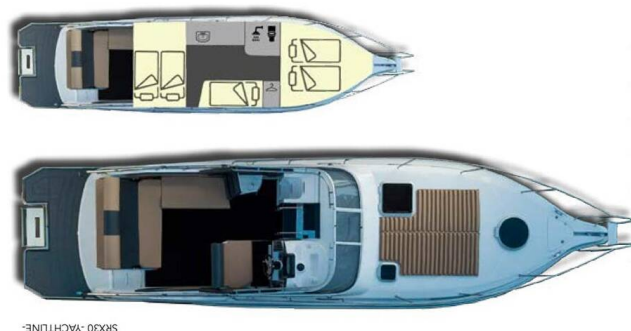

ÖCHSNER SRX30

Sky (2023)

Motorová loď Öchsner SRX30 Sky, rok spuštění na vodu **2023** kotví v marině **Murter, ACI Marina Jezera, Šibenický region (Chorvatsko), Chorvatsko**. Počet kajut: **2**, může ubytovat celkem: **4 + 1** a má toalet: **1**. Povlečení a kuchyňské vybavení jsou zahrnuty v ceně.

YACHT SPECIFICATIONS

Marína Murter, ACI Marina Jezera, Chorvatsko	Jachta ID 6075	Značka Öchsner-boote
Název jachty Sky	Rok výroby 2023	Délka 33 ft
Kabiny 2	Lůžka 4 + 1	Maximální počet osob 4
WC 1	Motor 1 x 220 HP	Palivová nádrž 330 l