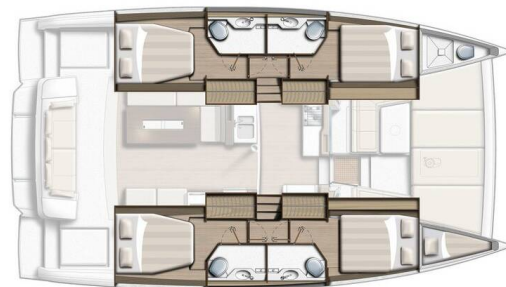

BALI 4.2

Sail and Adventure (2023)

Katamarán Bali 4.2 Sail and Adventure, rok spuštění na vodu **2023** kotví v marině **Pirovac – Marina Pirovac, Šibenický region (Chorvatsko), Chorvatsko**. Počet kajut: **4 + 1**, může ubytovat celkem: **8 + 2 + 1** a má toalet: **4 + 1**. Povlečení a kuchyňské vybavení jsou zahrnuté v ceně.

YACHT SPECIFICATIONS

Marína Pirovac – Marina Pirovac, Chorvatsko	Jachta ID 6064	Značka Catana
Název jachty Sail and Adventure	Rok výroby 2023	Délka 42 ft
Kabiny 4 + 1	Lůžka 8 + 2 + 1	
WC 4 + 1	Motor 2 x 47 HP	Palivová nádrž 640 l