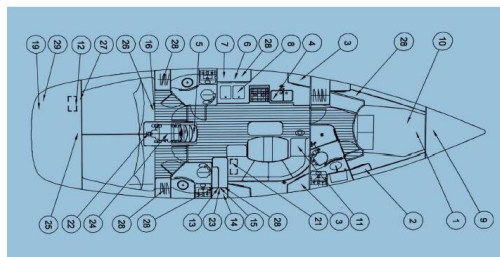

OCEANIS CLIPPER 423

Aenaon (2005)

Plachetnice Oceanis Clipper 423 Aenaon, rok spuštění na vodu 2005 kotví v marině Athens, Attica, Nea Peramos Marina, Athens area/Saronic/Peloponese, Řecko. Počet kajut: 3, může ubytovat celkem: 6 + 1 a má toalet: 2. Povlečení a kuchyňské vybavení jsou zahrnuty v ceně.

YACHT SPECIFICATIONS

Marina Athens, Attica, Nea Peramos Marina, Řecko	Jachta ID 6060	Značka Beneteau
Název jachty Aenaon	Rok výroby 2005	Délka 43 ft
Kabiny 3	Lůžka 6 + 1	
WC 2	Motor 1 x 55 HP	Palivová nádrž 200 l