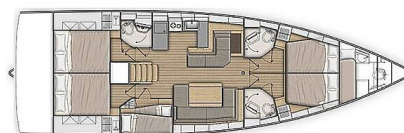

OCEANIS 51.1

Captain George (2020)

Plachetnice Oceanis 51.1 Captain George, rok spuštění na vodu 2020 kotví v marině Skiathos, Skiathos/Sporades, Volos, Řecko. Počet kajut: 5 + 1, může ubytovat celkem: 10 + 1 + 1 a má toalet: 3. Povlečení a kuchyňské vybavení jsou zahrnuty v ceně.

YACHT SPECIFICATIONS

Marína
Skiathos, Řecko

Jachta ID
6046

Značky
Beneteau

Název jachty
Captain George

Rok výroby
2020

Délka
52 ft

Kabiny
5 + 1