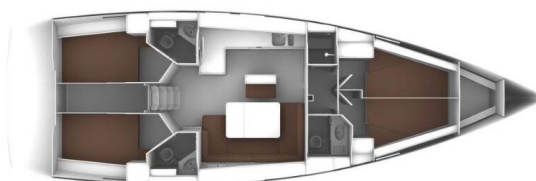

BAVARIA CRUISER 46

Bella Vita (2023)

Plachetnice Bavaria Cruiser 46 Bella Vita, rok spuštění na vodu 2023 kotví v marině **ACI Marina Split, Splitský region (Chorvatsko), Chorvatsko**. Počet kajut: **4**, může ubytovat celkem: **8 + 1** a má toalet: **3**. Povlečení a kuchyňské vybavení jsou zahrnuty v ceně.

YACHT SPECIFICATIONS

Marína	Jachta ID	Značky
ACI Marina Split, Chorvatsko	6026	Bavaria
Název jachty	Rok výroby	Délka
Bella Vita	2023	47 ft
Kabiny	Lůžka	
4	8 + 1	
WC	Motor	Palivová nádrž
3	1 x 55 HP	210 l