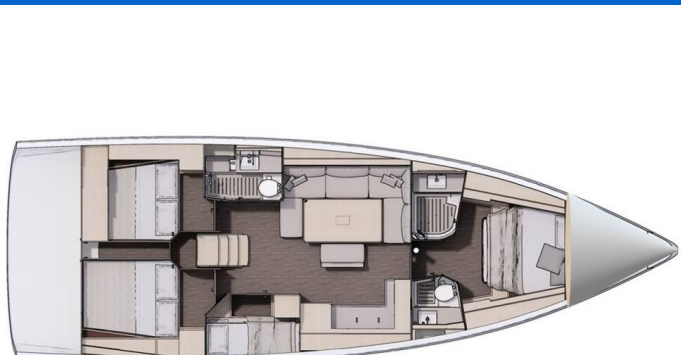

DUFOUR 470

Luna (2023)

Plachetnice Dufour 470 Luna, rok spuštění na vodu 2023 kotví v marině **Biograd - Marina Šangulin, Zadarský region (Chorvatsko), Chorvatsko**. Počet kajut: **4**, může ubytovat celkem: **8 + 2** a má toalet: **2**. Povlečení a kuchyňské vybavení jsou zahrnuty v ceně.

YACHT SPECIFICATIONS

Marína Biograd - Marina Šangulin, Chorvatsko	Jachta ID 6015	Značky Dufour
Název jachty Luna	Rok výroby 2023	Délka 49 ft
Kabiny 4	Lůžka 8 + 2	Maximální počet osob 10
WC 2	Motor 1 x 75 HP	Palivová nádrž 250 l