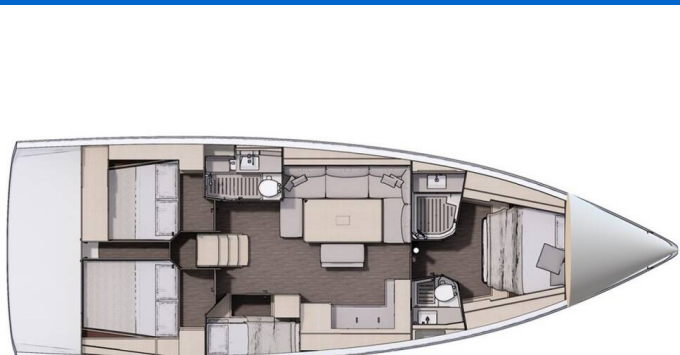

## YACHT SPECIFICATIONS

Marína <b>Sukosan, D-Marin Dalmacija Marina, Chorvatsko</b>	Jachta ID <b>6014</b>	Značky <b>Dufour</b>
Název jachty <b>Flipper</b>	Rok výroby <b>2023</b>	Délka <b>49 ft</b>
Kabiny <b>4</b>	Lůžka <b>8 + 2</b>	Maximální počet osob <b>10</b>
WC <b>2</b>	Motor <b>1 x 75 HP</b>	Palivová nádrž <b>250 l</b>