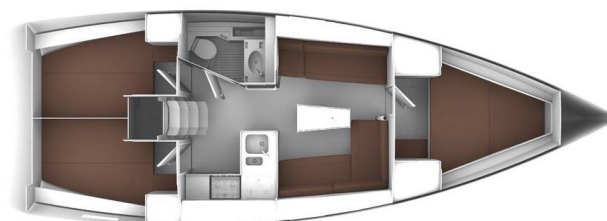

# BAVARIA CRUISER 37

Enjoy the Silence (2021)

Plachetnice Bavaria Cruiser 37 Enjoy the Silence, rok spuštění na vodu 2021 kotví v marině Fethiye, Ece Saray Marina Resort, Egejský region (Turecko), Turecko . Počet kajut: 3 , může ubytovat celkem: 6 + 1 a má toalet: 1 . Povlečení a kuchyňské vybavení jsou zahrnuty v ceně.