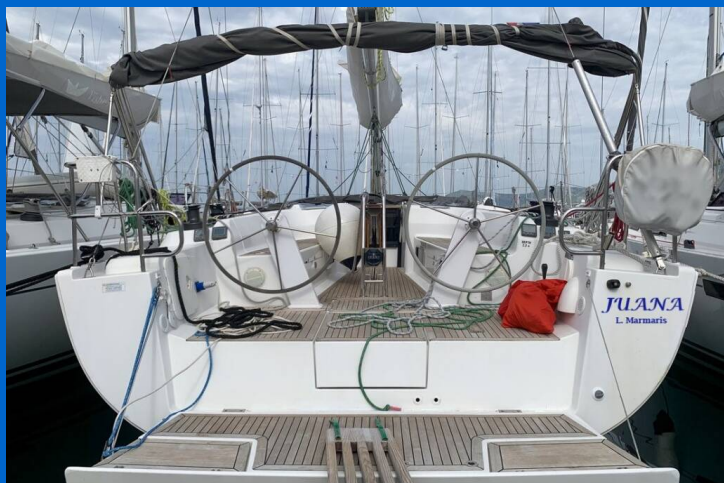

# HANSE 445

Juana (2012)

Plachetnice Hanse 445 Juana, rok spuštění na vodu 2012  
kotví v marině **Marmaris Adakoy Marina, Egejský region  
(Turecko), Turecko** . Počet kajut: **4** , může ubytovat celkem: **8**  
a má toalet: **2** . Povlečení a kuchyňské vybavení jsou zahrnuty v  
ceně.