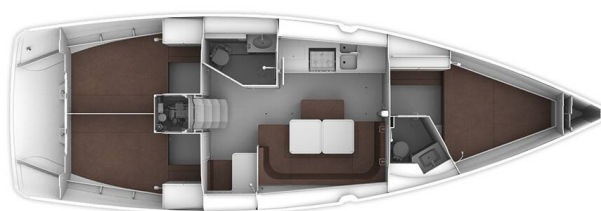

# BAVARIA CRUISER 41

Patrizia (2016)

Plachetnice Bavaria Cruiser 41 Patrizia, rok spuštění na vodu 2016 kotví v marině Sukosan, D-Marin Dalmacija Marina, Zadarský region (Chorvatsko), Chorvatsko. Počet kajut: 3, může ubytovat celkem: 6 + 2 a má toalet: 2. Povlečení a kuchyňské vybavení jsou zahrnuté v ceně.