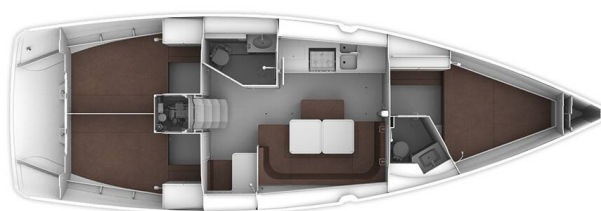

BAVARIA CRUISER 41

Patrizia (2016)

Plachetnice Bavaria Cruiser 41 Patrizia, rok spuštění na vodu 2016 kotví v marině Sukosan, D-Marin Dalmacija Marina, Zadarský region (Chorvatsko), Chorvatsko. Počet kajut: 3, může ubytovat celkem: 6 + 2 a má toalet: 2. Povlečení a kuchyňské vybavení jsou zahrnuté v ceně.