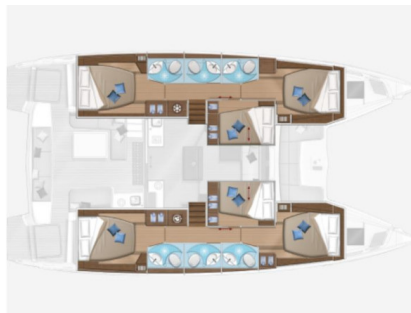

LAGOON 50

Celeste Del Mar (2023)

Katamarán Lagoon 50 Celeste Del Mar, rok spuštění na vodu 2023 kotví v marině Sukosan, D-Marin Dalmacija Marina, Zadarský region (Chorvatsko), Chorvatsko. Počet kajut: 6 + 1, může ubytovat celkem: 12 + 1 + 1 a má toalet: 6. Povlečení a kuchyňské vybavení jsou zahrnuty v ceně.

YACHT SPECIFICATIONS

Marína	Jachta ID	Značka
Sukosan, D-Marin Dalmacija Marina, Chorvatsko	5979	Lagoon
Název jachty	Rok výroby	Délka
Celeste Del Mar	2023	48 ft
Kabiny	Lůžka	
6 + 1	12 + 1 + 1	
WC	Motor	Palivová nádrž
6	2 x 80 HP	1040 l