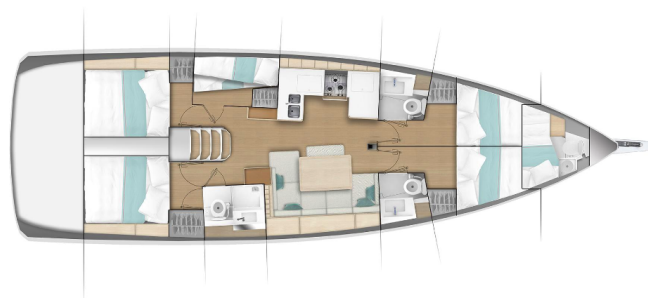

SUN ODYSSEY 490

Wu Wei (2023)

Plachetnice Sun Odyssey 490 Wu Wei, rok spuštění na vodu 2023 kotví v marině Kos, Kos Marina, Dodekany (Řecko), Řecko. Počet kajut: 5 + 1, může ubytovat celkem: 10 + 1 + 1 a má toalet: 3. Povlečení a kuchyňské vybavení jsou zahrnuty v ceně.