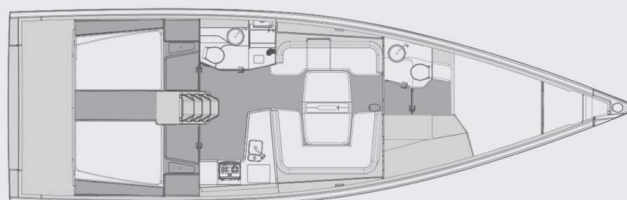

ELAN E6

Loki (2023)

Plachetnice Elan E6 Loki, rok spuštění na vodu 2023 kotví v marině Pirovac – Marina Pirovac, Šibenický region (Chorvatsko), Chorvatsko. Počet kajut: 4 , může ubytovat celkem: 8 + 2 a má toalet: 2 . Povlečení a kuchyňské vybavení jsou zahrnuty v ceně.