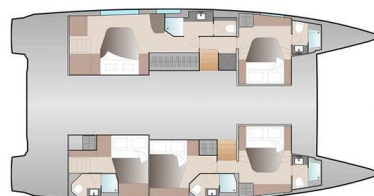

## YACHT SPECIFICATIONS

Marína	Jachta ID	Značka
<b>BVI, Tortola, Nanny Cay Marina, Britské Panenské ostrovy</b>	<b>5953</b>	<b>Fountaine Pajot</b>
Název jachty	Rok výroby	Délka
<b>Hoylah</b>	<b>2023</b>	<b>51 ft</b>
Kabiny	Lůžka	
<b>5</b>	<b>10</b>	
WC	Motor	Palivová nádrž
<b>5</b>	<b>2 x 75 HP</b>	<b>940 l</b>