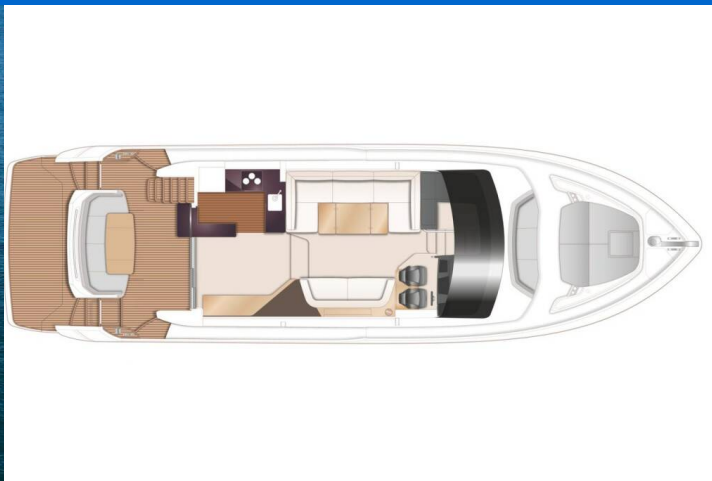

# PRINCESS 55 F

Mayfly (2023)

Motorová jachta Princess 55 F Mayfly, rok spuštění na vodu 2023 kotví v marině Split – Marina Lav, Splitský region (Chorvatsko), Chorvatsko. Počet kajut: 3 + 1, může ubytovat celkem: 6 + 1 a má toalet: 2 + 1. Povlečení a kuchyňské vybavení jsou zahrnuty v ceně.