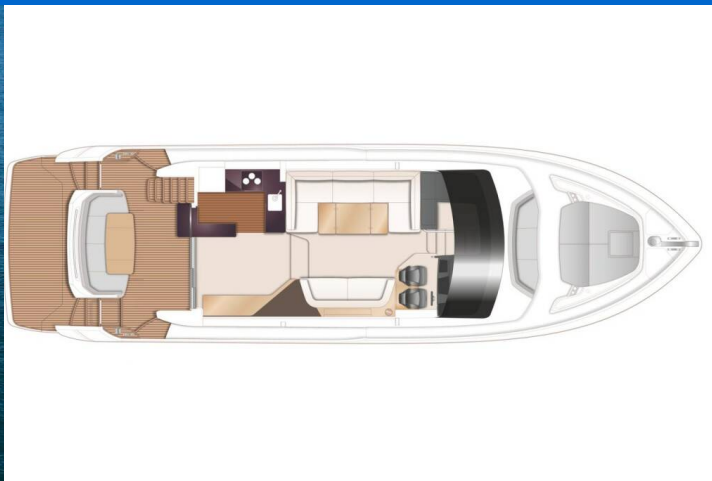

# PRINCESS 55 F

Mayfly (2023)

Motorová jachta Princess 55 F Mayfly, rok spuštění na vodu 2023 kotví v marině Split – Marina Lav, Splitský region (Chorvatsko), Chorvatsko. Počet kajut: 3 + 1, může ubytovat celkem: 6 + 1 a má toalet: 2 + 1. Povlečení a kuchyňské vybavení jsou zahrnuty v ceně.

## YACHT SPECIFICATIONS

Marína <b>Split – Marina Lav, Chorvatsko</b>	Jachta ID <b>5944</b>	Značky <b>Princess Yachts</b>
Název jachty <b>Mayfly</b>	Rok výroby <b>2023</b>	Délka <b>58 ft</b>
Kabiny <b>3 + 1</b>	Lůžka <b>6 + 1</b>	
WC <b>2 + 1</b>	Motor <b>2 x 800 HP</b>	Palivová nádrž <b>2750 l</b>