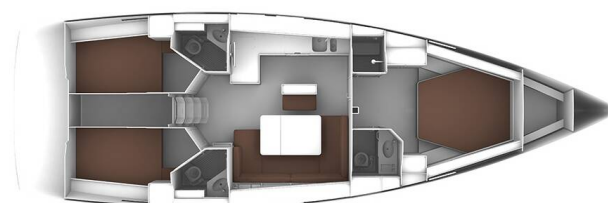

BAVARIA CRUISER 46

Before Sunrise (2023)

Plachetnice Bavaria Cruiser 46 Before Sunrise, rok spuštění na vodu 2023 kotví v marině Setur Göcek Village Port, Egejský region (Turecko), Turecko . Počet kajut: 3 , může ubytovat celkem: 6 a má toalet: 3 . Povlečení a kuchyňské vybavení jsou zahrnuty v ceně.

YACHT SPECIFICATIONS

Marína	Jachta ID	Značka
Setur Göcek Village Port, Turecko	5937	Bavaria
Název jachty	Rok výroby	Délka
Before Sunrise	2023	47 ft
Kabiny	Lůžka	Maximální počet osob
3	6	6
WC	Motor	Palivová nádrž
3	1 x 50 HP	210 l