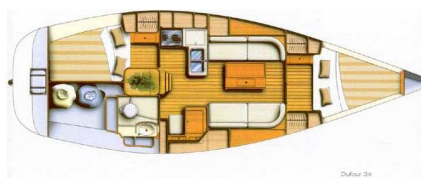

YACHT SPECIFICATIONS

| | | |
|---|---------------------------|-------------------------------|
| Marína Nieuwpoort, Koninklijke Yacht Club, Belgie | Jachta ID 5935 | Značky Dufour |
| Název jachty TomBoy | Rok výroby 2007 | Délka 35 ft |
| Kabiny 2 | Lůžka 4 | |
| WC 1 | Motor 1 x 29 HP | Palivová nádrž 90 l |