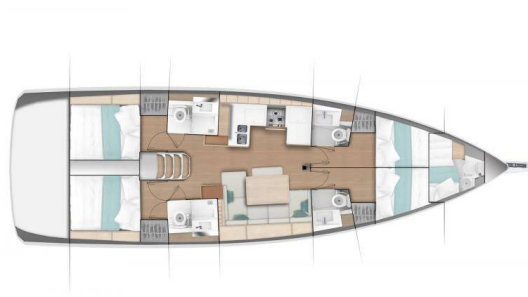

SUN ODYSSEY 490

Menelaos (2024)

Plachetnice Sun Odyssey 490 Menelaos, rok spuštění na vodu 2024 kotví v marině Lavrion, main port, Athens area/Saronic/Peloponese, Řecko. Počet kajut: 4 + 1, může ubytovat celkem: 8 + 2 a má toalet: 4 + 1. Povlečení a kuchyňské vybavení jsou zahrnuty v ceně.

YACHT SPECIFICATIONS

Marína Lavrion, main port, Řecko	Jachta ID 5932	Značka Jeanneau
Název jachty Menelaos	Rok výroby 2024	Délka 47 ft
Kabiny 4 + 1	Lůžka 8 + 2	Maximální počet osob 10
WC 4 + 1	Motor 1 x 80 HP	Palivová nádrž 240 l