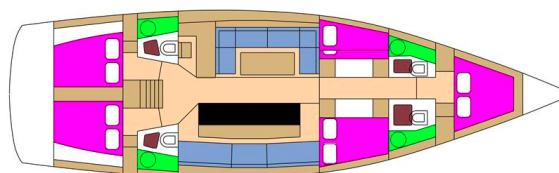

YACHT SPECIFICATIONS

Marina Marina, Luka Marina (poblíž Trogiru), Chorvatsko	Jachta ID 5930	Značky D&D Yacht
Název jachty Rioja	Rok výroby 2016	Délka 55 ft
Kabiny 5	Lůžka 10 + 2	
WC 4	Motor 1 x 110 HP	Palivová nádrž 270 l